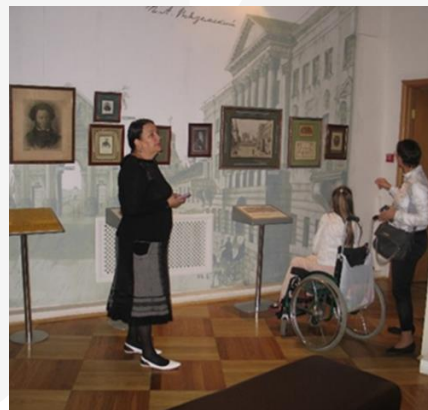

Городской методический центр по социокультурной интеграции людей с инвалидностью в культурную жизнь города Москвы

Образован Департаментом культуры города Москвы в 2015 году – оказывает консультационную, методическую и информационную поддержку; работает с ведущими региональными и федеральными учреждениями, коммерческими институтами и общественными организациями.

Уже 10 лет Центр оказывает консультационную, методическую и информационную поддержку проектов с участием посетителей:

- с нарушениями опорно-двигательного аппарата;
- с ментальными особенностями;
- глухих и слабослышащих;
- незрячих и слабовидящих.